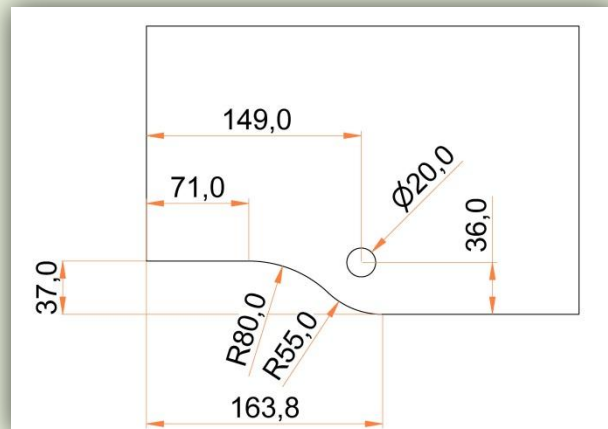

## Popis:

Pant horní protikus, sklo-zed'

Art. num.: 80-50-030

Design: hranatý, zaoblený

Materiál: kartáčovaná nerez

## Výkresy: