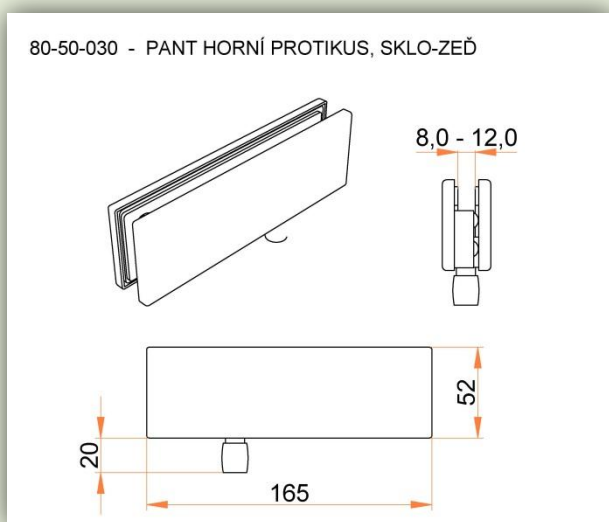

Pant horní protikus, sklo-zed'

Popis:

Pant horní protikus, sklo-zed'

Art. num.: 80-50-030

Design: hranatý, zaoblený

Materiál: kartáčovaná nerez

Výkresy:

Foto: