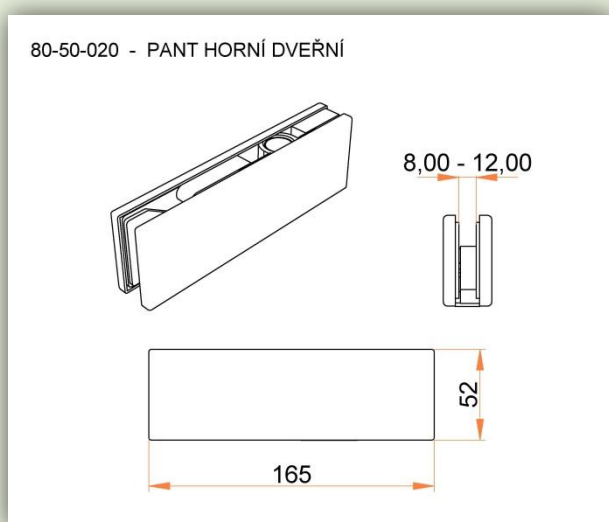

Pant horní dveřní

80-50-020

Popis:

Pant horní dveřní

Art. num.: 80-50-020

Design: hranatý, zaoblený

Materiál: kartáčovaná nerez

Výkresy: