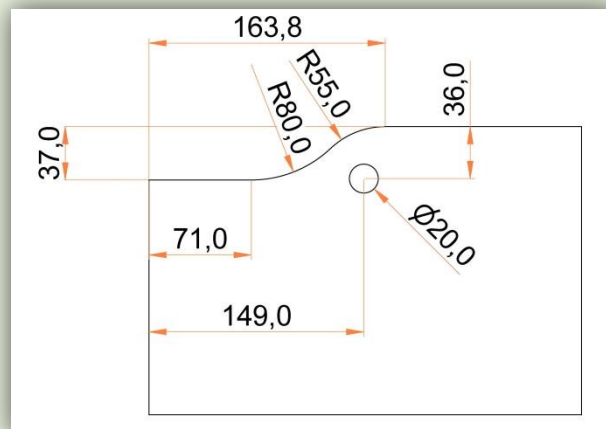

Pant horní dveřní

80-50-020

Popis:

Pant horní dveřní

Art. num.: 80-50-020

Design: hranatý, zaoblený

Materiál: kartáčovaná nerez

Výkresy: