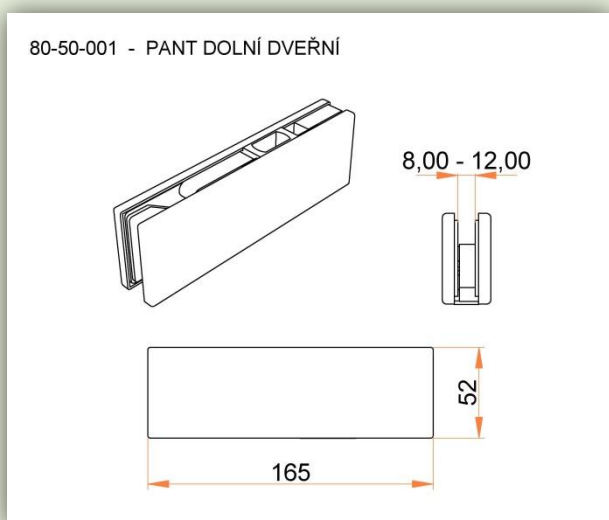

Pant dolní dveřní

Popis:

Pant dolní dveřní

Art. num.: 80-50-001

Design: hranatý, zaoblený

Materiál: kartáčovaná nerez

Výkresy:

Foto: