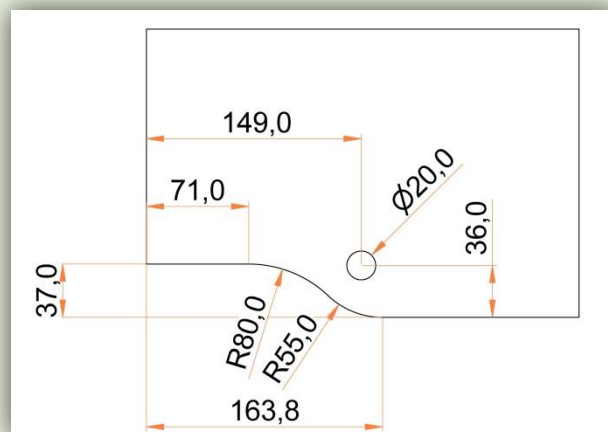

## Popis:

Pant dolní dveřní

Art. num.: 80-50-001

Design: hranatý, zaoblený

Materiál: kartáčovaná nerez

## Výkresy: